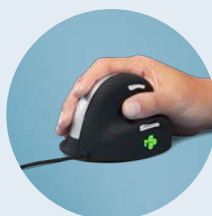

Surtido de ratones R-Go HE

Elija el tamaño de su ratón!
S: <165 mm
M: 165-185 mm
L: >185 mm

R-Go HE Break

R-Go HE Basic

	Pequeño (S)	Mediano (M)	Grande (L)	Mediano (M)
Con cable	Derecha	•	RGOHE	RGOHELA
	Izquierda	•	RGOHELE	RGOHELELA
Inalámbrico	Derecha	RGOHBRSWLBL ⁽¹⁾	RGOHEWL ⁽¹⁾	RGOHELAWL ⁽¹⁾
	Izquierda	•	RGOHEWLL ⁽¹⁾	RGOHELELAWL ⁽²⁾

⁽¹⁾ Bluetooth 5.0

⁽²⁾ 2.4 GHz